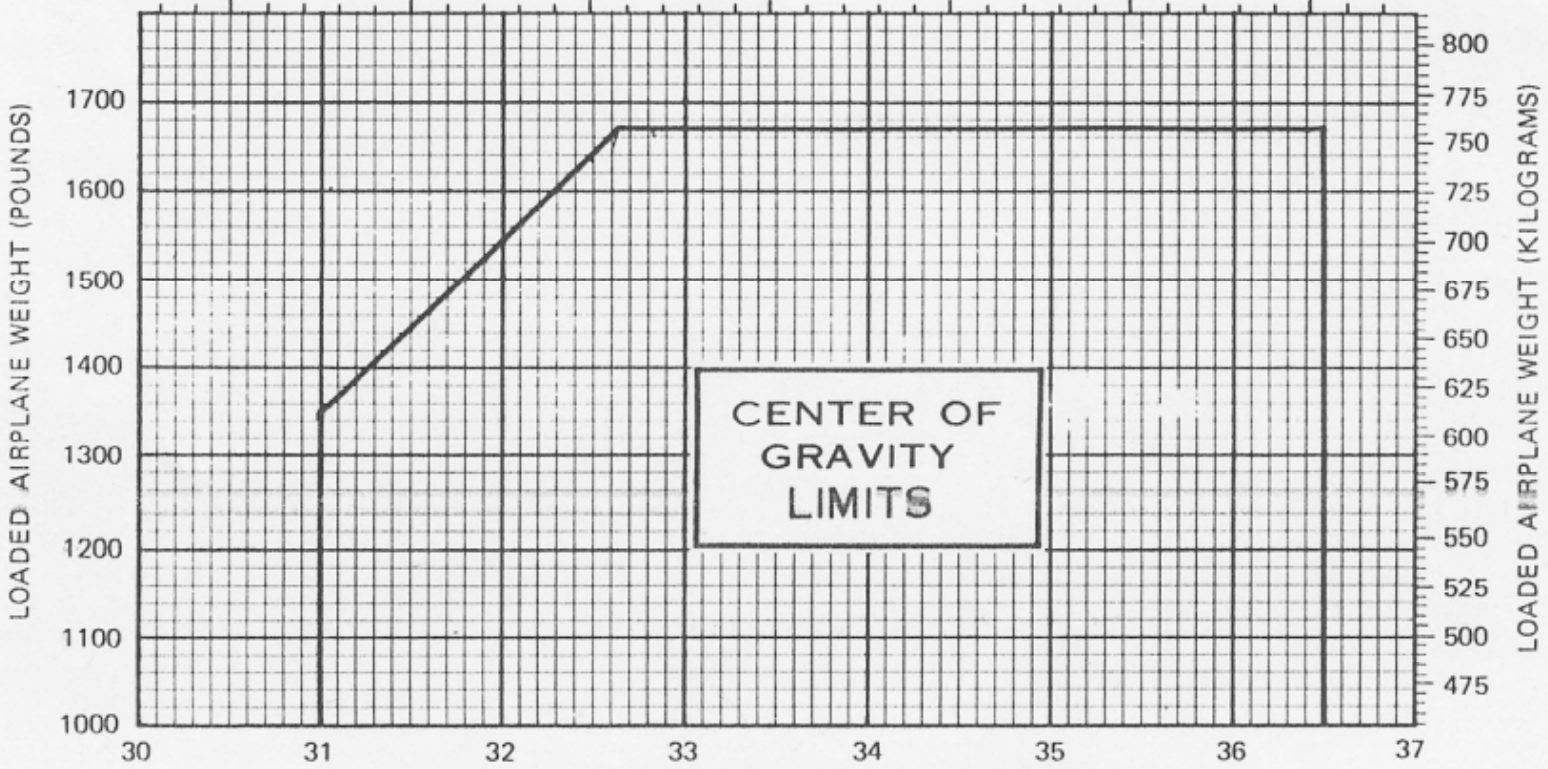

C152

AIRPLANE C.G. LOCATION-MILLIMETERS AFT OF DATUM (STA. 0.0)

775      800      825      850      875      900      925

AIRPLANE C.G. LOCATION-INCHES AFT OF DATUM (STA. 0.0)